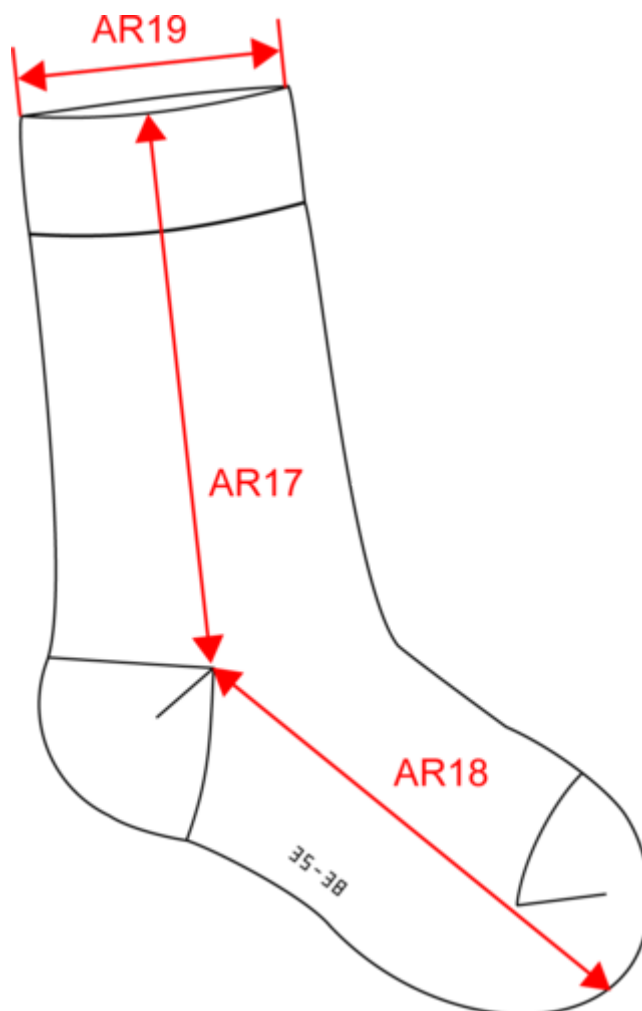

K813

Chaussettes de ville coton

Dimensions (cm)

| Mesures en cm | 39/42 | 43/46 |
|---|-------|-------|
| AR17 - Hauteur chaussette du bord haut au talon | 21.00 | 22.00 |
| AR18 - Longueur pied du talon à l'extrémité du pied | 19.00 | 21.00 |
| AR19 - Largeur ouverture chaussette (à plat) | 7.50 | 8.00 |

RVB : 0,111,159
Pantone C : 7468C
Pantone TCX : 18-4537TCX

Logistique

1

200

| Sizes | Width (cm) | Height (cm) | Length (cm) | Net weight (kg) | Gross weight (kg) | Pieces/Box | Pieces/Bundle |
|-------|------------|-------------|-------------|-----------------|-------------------|------------|---------------|
| 39/42 | 40.00000 | 22.00000 | 60.00000 | 6.70000 | 8.00000 | 200 | 1 |
| 43/46 | 40.00000 | 22.00000 | 60.00000 | 7.20000 | 8.50000 | 200 | 1 |

| Pointure fabricant | Royaume-Uni |
|--------------------|---------------|
| 39/42 EU | 5.5/8 UK |
| 43/46 EU | 9/11,5 UK |
| 27/30 EU | C9/C12 UK |
| 31/34 EU | C13 / J3.5 UK |
| 35/38 EU | JW4/JW6.5 UK |
| 47/50 EU | 12/15 UK |