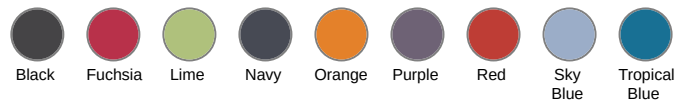

KARIBAN

K813

Chaussettes de ville coton

- Souples et agréables à porter.
- Maintien et confort optimal.
- Entretien facile.

65% coton / 35% polyamide. Mi-longues. Large bord-côte pour un confort optimal.

Tableau équivalence des tailles par pays en dernière page.

Certifications

Informations Complémentaires

Logistique

Pays d'origine

CN - Chine

Code douanier

61159500